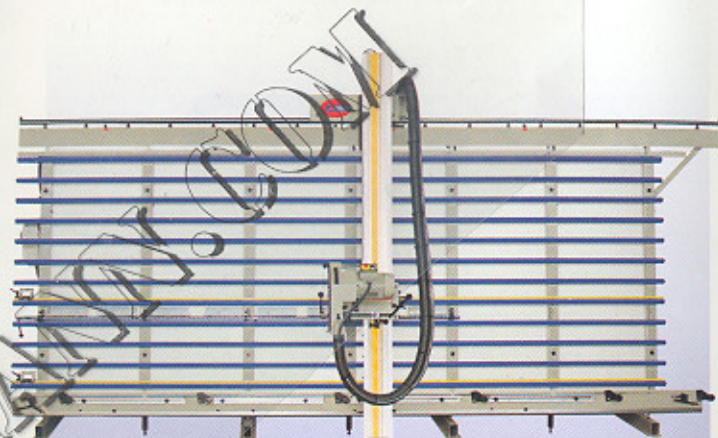

SX

SEZIONATRICI ORIZZONTALI AUTOMATICHE PER PANNELLI, CON SPINTORE VELOCE E TAVOLA ELEVATRICE
 AUTOMATIC PANEL SAWS WITH HIGH SPEED TOP PUSHER AND LIFTING TABLE
 SCIES A PANNEAUX HORIZONTALES AUTOMATIQUES
 AVEC GUIDE MOTORISE RAPIDE ET TABLE ELEVATRICE
 AUTOMATISCHE HORIZONTAL-PLATTENAUFTEILSÄGEN
 MIT SCHNELLSCHUBZYLINDER UND HEBEBOHNE
 SECCIONADORAS HORIZONTALES AUTOMATICAS PARA TABLEROS
 CON EMPUJADOR VELOZ Y MESA ELEVADORA

ZENITH

SEZIONATRICI VERTICALI MANUALI
 MANUAL VERTICAL PANEL SAW
 SCIE A PANNEAUX VERTICALE MANUELLE
 MANUELLE VERTIKALPLATTENSÄGE
 SECCIONADORAS VERTICALES MANUAL

CX

SEZIONATRICI ORIZZONTALI AUTOMATICHE PER PANNELLI, CON SPINTORE VELOCE
 AUTOMATIC PANEL SAWS WITH HIGH SPEED TOP PUSHER
 SCIES A PANNEAUX HORIZONTALES AUTOMATIQUES
 AVEC GUIDE MOTORISE RAPIDE
 AUTOMATISCHE HORIZONTAL-PLATTENAUFTEILSÄGEN
 MIT SCHNELLSCHUBZYLINDER
 SECCIONADORAS HORIZONTALES AUTOMATICAS PARA TABLEROS
 CON EMPUJADOR VELOZ