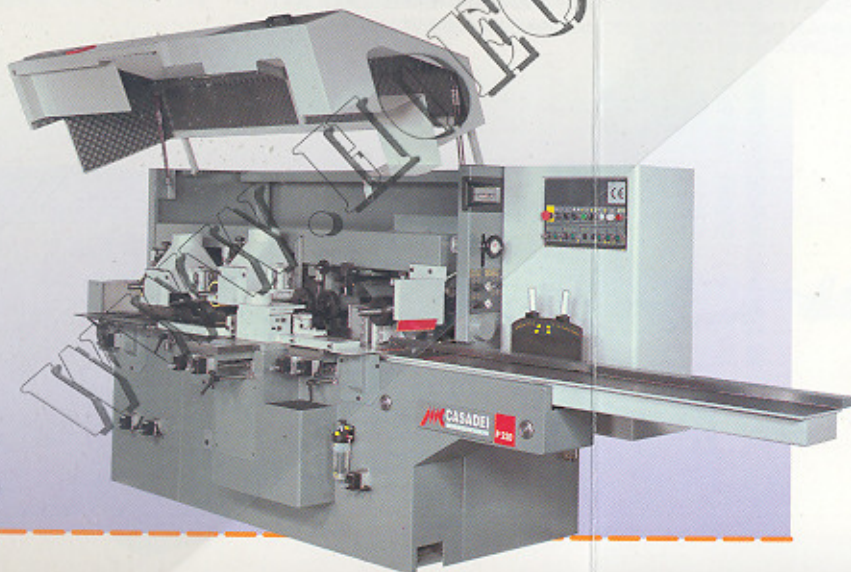

CASADEI
MACCHINE

RELIABILITY
TECHNOLOGY
AND EVOLUTION

I modelli presentati sono da considerarsi indicativi, la nostra produzione comprende infatti una più ampia gamma di prodotti e relative versioni, contattateci per avere informazioni più specifiche o documentazione dedicata singolarmente ad ogni prodotto.

Machine models presented are just indicative, our production covers a broader range of products and machine versions, please contact us for more detailed information or documentation for each single product.

Les modèles présentés sont à considérer comme indicatifs, notre production comprends une gamme plus importante de produits et relatives versions, n'hésitez pas à nous contacter pour des informations plus détaillées ou pour la documentation d'un produit spécifique.

Die ausgestellten Modelle sind als Auszug unserer Produktion zu verstehen, die eine vielfältige Auswahl an Maschinen und Versionen bietet. Kontaktieren Sie uns, um spezifische Informationen oder Dokumentationen der einzelnen Produkte zu erhalten.

Los modelos presentados se deben considerar como indicativos, porque la nuestra producción comprende una mas amplia gama de productos y relativas versiones. Os contactarnos por informaciones mas especificas o por documentación de cada producto.