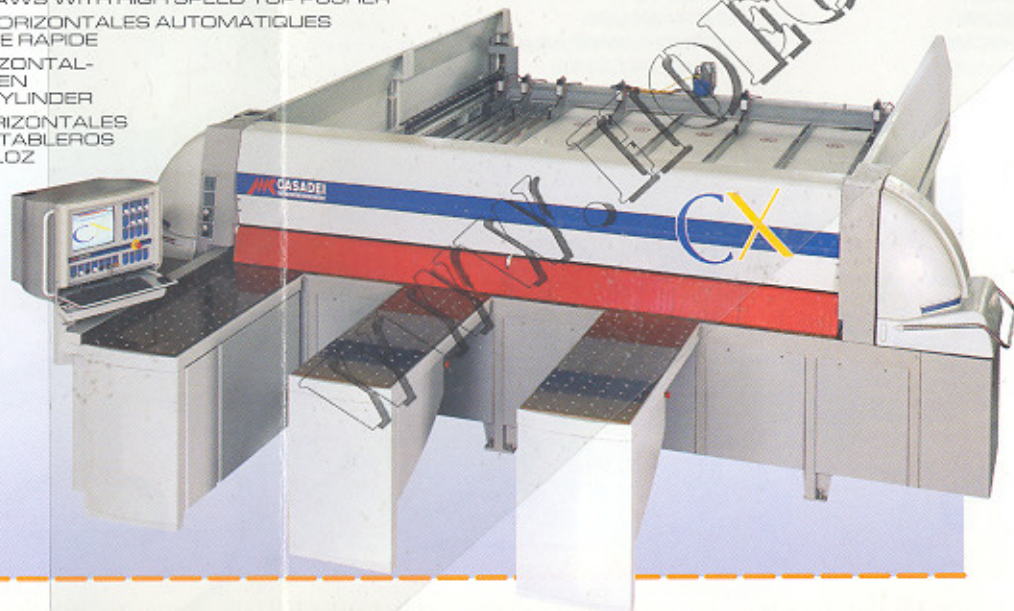

SX

SEZIONATRICI ORIZZONTALI AUTOMATICHE PER PANNELLI, CON SPINTORE VELOCE E TAVOLA ELEVATRICE
 AUTOMATIC PANEL SAWS WITH HIGH SPEED TOP PUSHER AND LIFTING TABLE
 SCIES A PANNEAUX HORIZONTALES AUTOMATIQUES
 AVEC GUIDE MOTORISE RAPIDE ET TABLE ELEVATRICE
 AUTOMATISCHE HORIZONTAL-PLATTENAUFTEILSÄGEN
 MIT SCHNELLSCHUBZYLINDER UND HEBEBOHNE
 SECCIONADORAS HORIZONTALES AUTOMATICAS PARA TABLEROS
 CON EMPUJADOR VELOZ Y MESA ELEVADORA

ZENITH

SEZIONATRICI VERTICALI MANUALI
 MANUAL VERTICAL PANEL SAW
 SCIE A PANNEAUX VERTICALE MANUELLE
 MANUELLE VERTIKALPLATTENSÄGE
 SECCIONADORAS VERTICALES MANUAL

CX

SEZIONATRICI ORIZZONTALI AUTOMATICHE PER PANNELLI, CON SPINTORE VELOCE
 AUTOMATIC PANEL SAWS WITH HIGH SPEED TOP PUSHER
 SCIES A PANNEAUX HORIZONTALES AUTOMATIQUES
 AVEC GUIDE MOTORISE RAPIDE
 AUTOMATISCHE HORIZONTAL-PLATTENAUFTEILSÄGEN
 MIT SCHNELLSCHUBZYLINDER
 SECCIONADORAS HORIZONTALES AUTOMATICAS PARA TABLEROS
 CON EMPUJADOR VELOZ